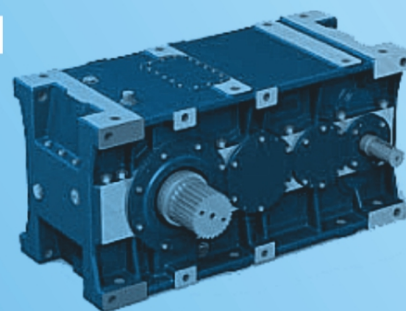

+7 (812) 309-58-92

| www.22bek.ru

| info@22BEK.ru