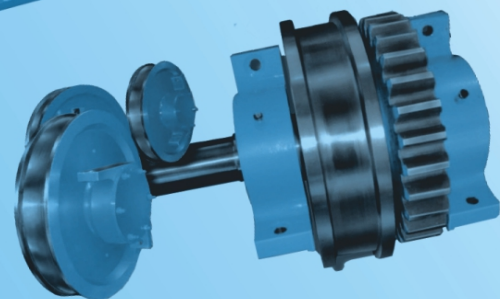

+7 (812) 309-58-92

| www.22bek.ru

| info@22BEK.ru