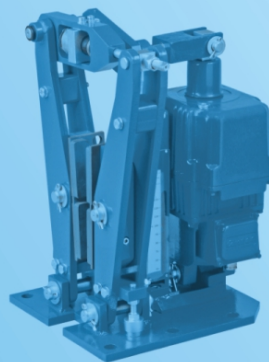

+7 (812) 309-58-92

| www.22bek.ru

| info@22BEK.ru